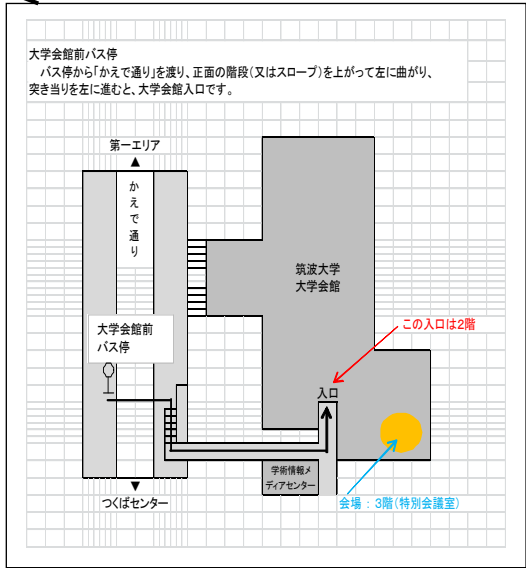

大学会館 3階
特別会議室

バス停: 大学会館前

大学会館前バス停～大学会館入口案内

TX つくば駅・つくばセンター 6番バス乗り場から「筑波大学中央」行、「筑波大学循環（右回り）」又は「筑波大学循環（左回り）」に乗車し、「大学会館前」で下車
* 右回りの方が時間短縮できます。